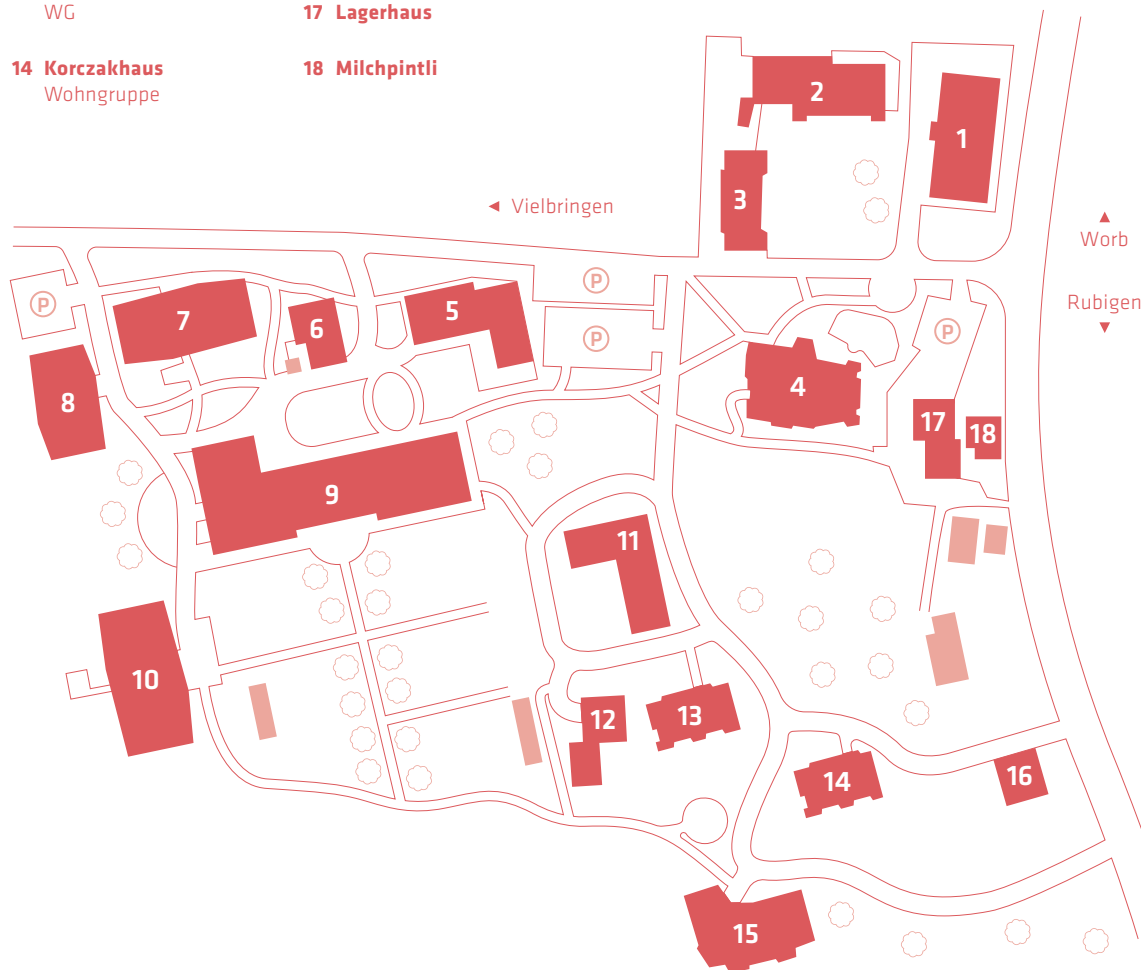

Stiftung Humanushaus

Beitenwil 61, 3113 Rubigen | Orientierungsplan

- | | |
|--|--|
| <p>1 Jeremias Gotthelfhaus
Quartiertreff
Laden & Café
Schreinerei
Bäckerei
Leierbau</p> <p>2 Schwimmbad
Gymnastikraum
Sauna</p> <p>3 Weberei</p> <p>4 Humanus-Saal
Malerei
Saalwohnung
Schulzimmer</p> <p>5 Kastanienhaus
Wohngruppe
Wärchhof
Wäscherei
Holzwerkstatt</p> <p>6 Beatushaus
Wohngruppe</p> <p>7 Haus Lavendel
Wohngruppe
Studios</p> <p>8 Lindenhaus
Privates Wohnhaus</p> <p>9 Paracelsushaus
Zwei Wohngruppen
Küche
Kreativwerkstatt
Administration
Seitenwagen
Neue WeGe</p> <p>10 Odilienhaus
Wohngruppe</p> | <p>11 Kräuter-und Zierpflanzenwerkstatt</p> <p>12 Gartenwerkstatt</p> <p>13 Haus Guggenbühl
Wohngruppe
WG</p> <p>14 Korczakhaus
Wohngruppe</p> <p>15 Karl König-Haus
Zwei Wohngruppen
Therapien</p> <p>16 Akazienhaus
Wohngruppe</p> <p>17 Lagerhaus</p> <p>18 Milchpintli</p> |
|--|--|

Externe Standorte

Moosweg 35, 3075 Rüfenacht

Hof Brunnmatt Vielbringen
Gemüsebau

Lyss-Strasse 24, 3293 Dotzigen

Allegra
Wohnen und Arbeiten

St. Urbanstrasse 23, 4900 Langenthal

Choroi
Musikinstrumentenbau

1 Jeremias Gotthelfhaus

2 Schwimmbad

3 Weberei

4 Humanus-Saal

5 Kastanienhaus

6 Beatushaus

7 Haus Lavendel

8 Lindenhaus

9 Paracelsushaus

10 Odilienhaus

11 Kräuter-und Zierpflanzenwerkstatt

12 Gartenwerkstatt

13 Haus Guggenbühl

14 Korczakhaus

15 Karl König-Haus

16 Akazienhaus

18 Milchpintli